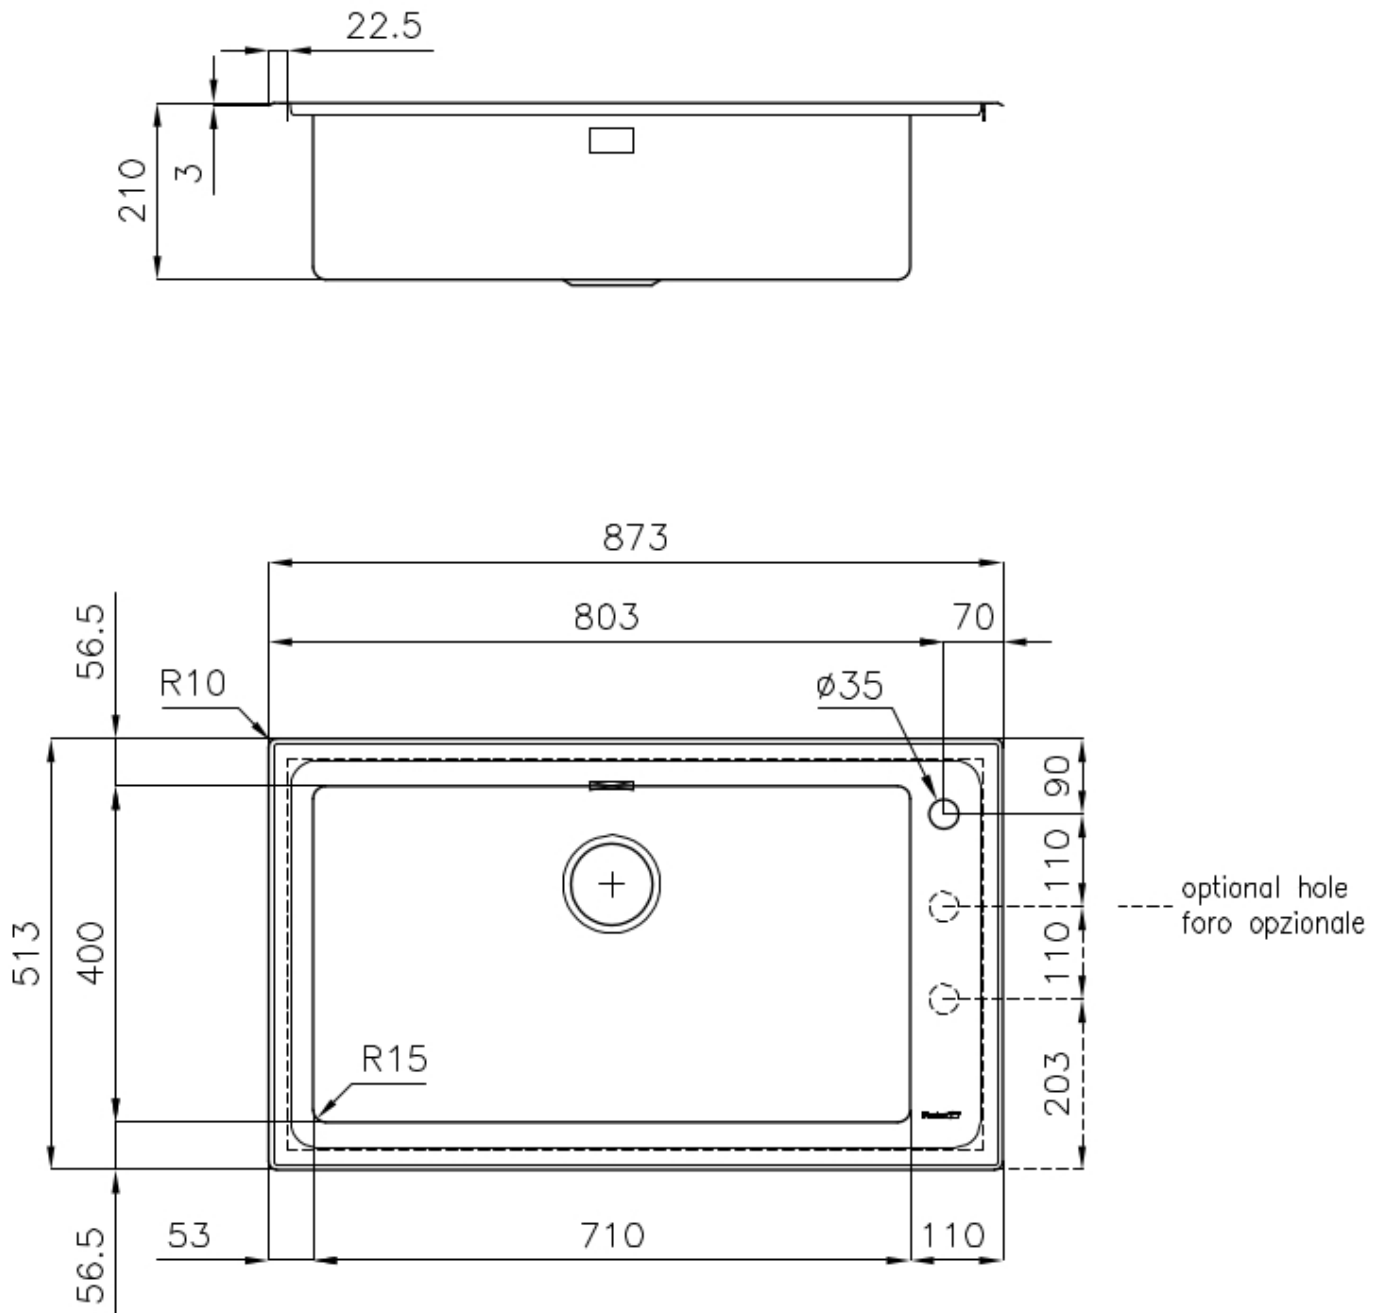

DETTAGLI

Bordo Installazione

Semifilo

Finitura Spazzolato Foster

Materiale Acciaio inox AISI 304

Texture Spazzolato

Base 80 cm

Dimensioni 873x513 mm

Dotazioni standard Ganci di fissaggio, guarnizione, piletta, troppo-pieno e sifone, Imballo in scatola

Fori Mixer 1 foro di serie - 2° e 3° su richiesta

Foro incasso 840 x 480 mm

Gocciolatoio No

Larghezza 87 cm

Misura vasca 710 x 400 mm

Numero vasche 1 vasca

Piletta Piletta 3,5"

DATI TECNICI

ACCESSORI OPZIONALI

Cestello inox
8612 000

Cestello portapiatti inox
8100 303
* solo in abbinamento con l'accessorio
8644 101