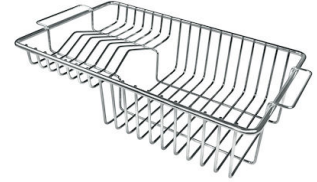

VASCA A RAGGIO STRETTO

Vasche con forme squadrate dal design moderno e con aumentata capienza. Per un'estetica minimal coniugata con la massima praticità.

VASCA PROFONDA

Vasche che raggiungono una profondità importante, oltre i 20 cm, grazie alla evoluta tecnologia produttiva, che offrono grande capienza e praticità in tutte le operazioni di lavaggio.

Dotazioni standard Ganci di fissaggio, guarnizione, piletta, troppo-pieno e sifone, Imballo in scatola

Fori Mixer 1 foro di serie - 2° e 3° su richiesta

Foro incasso 840 x 480 mm

Gocciolatoio No

Larghezza 87 cm

Misura vasca 710 x 400 mm

Numero vasche 1 vasca

Piletta Piletta 3,5"

DATI TECNICI

ACCESSORI OPZIONALI

Cestello inox
8612 000

Cestello portapiatti inox
8100 303
* solo in abbinamento con l'accessorio
8644 101

Cestello portapiatti inox
8100 201

Tagliere in cristallo
8631 300

Tagliere in HPDE
8657 001

Tagliere Twin in HDPE
8644 101

Vaschetta bianca
8153 100

**Kit grattugia con supporto per
anello e vassoio di raccolta alimenti**
8159 101
* solo in abbinamento con l'accessorio
8644 101